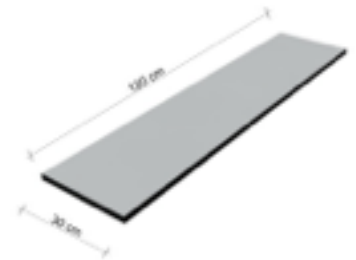

KRZESŁO

KOSZ

WIESZAK ZACZEPOWY

PROFIL MONTAŻOWY

STÓŁ KWADRATOWY

FRYZ

WIESZAK GONDOLA

PÓŁKA LAMINOWANA

REGAŁ WOLNOSTOJĄCY

REGAŁ GONDOLA

WIESZAK „S”

PUNKT ŚWIETLNY

PTAK WARSZAW EXPO

LADA INFORMACYJNA

PROFIL MONTAŻOWY